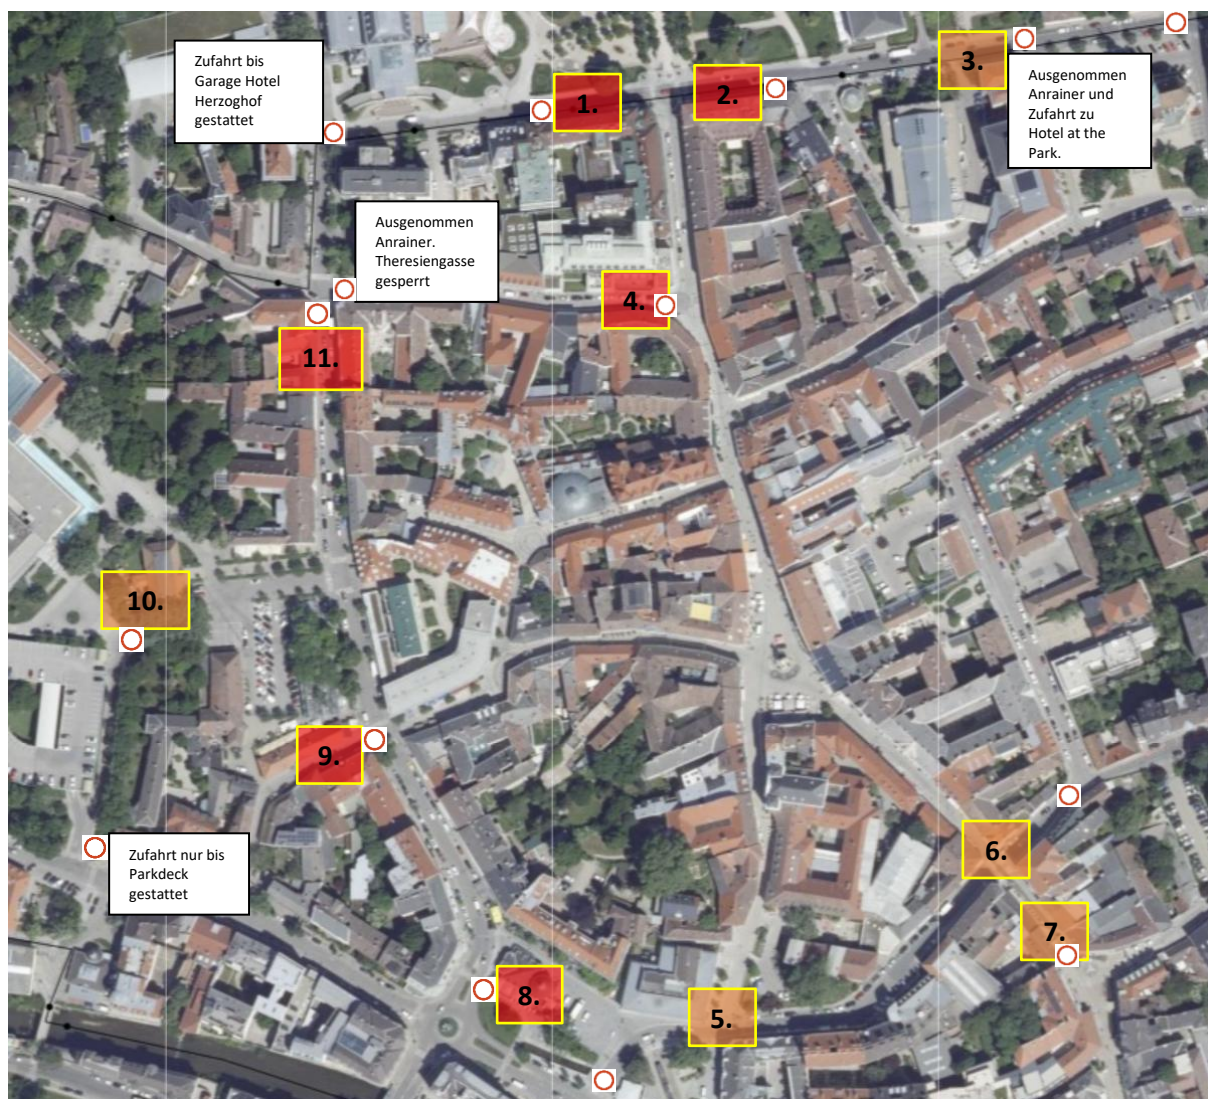

## Fahrverbote und Straßensperren

**26.06. – 27.06., jeweils 17:00 – 01:00 Uhr**

### **Betonleitwände lt. Planbeilage (Details siehe unten)**

1. Kaiser Franz-Ring 10
2. Kaiser Franz Ring 12
3. Kaiser Franz Ring – Pfarrplatz
4. Theresiengasse 8
5. Breyer Straße # Frauengasse
6. Grabengasse # Wassergasse
7. Wassergasse # Neustiftgasse
8. Josefsplatz # Erz. Rainer-Ring
9. Heiligenkreuzergasse 3
10. Brusattiplatz
11. Erz. Rainer-Ring # Marchetstraße